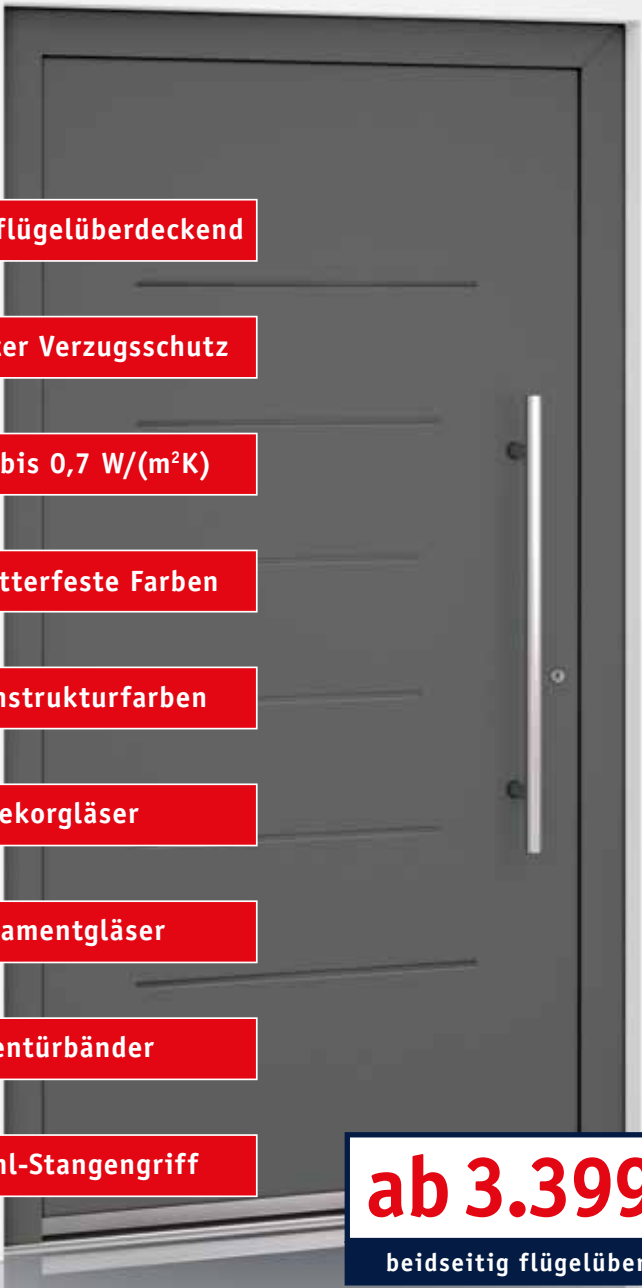

Edelstahl-Stangengriff

**ab 3.399,- €\***  
beidseitig flügelüberdeckend

AM 06048 | Je nach Türbreite dynamisch angepasste Nutenlänge | + Zusatzausstattung: Grau-Aluminium RAL 9007 | matt, Feinstruktur, hochwetterfest