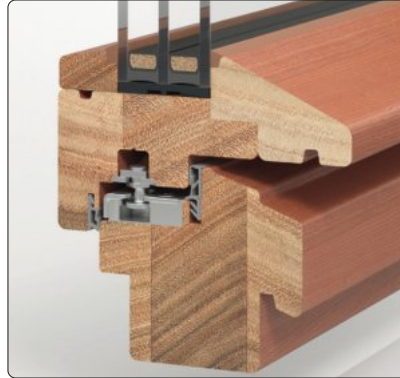

leistungsfähige Sicherheitsschließteile mit einsetzgehärtetem Stahl auf massivem Gusskörper

belastbare Pilzkopfbolzen aus einsetzgehärtetem Stahl

spezielle Verschraubung Schließteil zuverlässig im Stahlkern verschraubt

PaXsecura 050
15,- € Aufpreis pro Fensterflügel**

* nach. DIN EN 1627

Elegante Bauweise:
Formschlüssig eingelassene
Schließteile erleichtern die
Reinigung und bieten wenig
Angriffsfläche für Einbrecher.

Darstellung zeigt einige Bestandteile des PaXsecura-Systems am Beispiel eines Fensters der Serie PaXabsolut.

PaXabsolut Neo

PaXretro78

PaXoptima 92 flächenversetzt

PaXsecura kann noch mehr

Grundsätzlich ist PaXsecura für alle Materialarten verfügbar, die PaX im Programm hat. Selbst im Denkmalschutz sind Lösungen möglich, die auch strengen denkmalpflegerischen Vorgaben gerecht werden. Damit ist PaX der einzige Hersteller in Deutschland, der geprüfte und zertifizierte Fenster und Türen in **Kunststoff, Kunststoff-Aluminium, Holz** und **Holz-Aluminium** bis zur hohen Widerstandsklasse RC3* anbietet. Dabei sind sieben Ausbaustufen von PaXsecura 050 bis PaXsecura 300 verfügbar, inklusive der XL-Optionen.