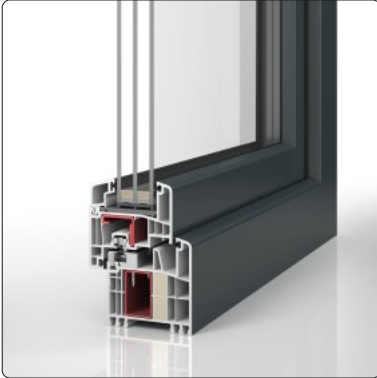

PaXabsolut Neo