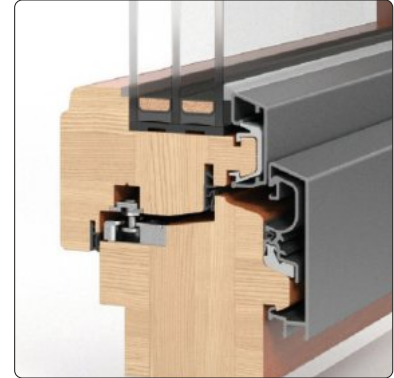

PaXoptima 92 flächenversetzt

PaXsecura kann noch mehr

Grundsätzlich ist PaXsecura für alle Materialarten verfügbar, die PaX im Programm hat. Selbst im Denkmalschutz sind Lösungen möglich, die auch strengen denkmalpflegerischen Vorgaben gerecht werden. Damit ist PaX der einzige Hersteller in Deutschland, der geprüfte und zertifizierte Fenster und Türen in **Kunststoff, Kunststoff-Aluminium, Holz** und **Holz-Aluminium** bis zur hohen Widerstandsklasse RC3* anbietet. Dabei sind sieben Ausbaustufen von PaXsecura 050 bis PaXsecura 300 verfügbar, inklusive der XL-Optionen.

Wirksame Einbruchhemmung setzt eine professionelle Montage voraus. PaX schult seine Fachpartner regelmäßig zu aktuellen Entwicklungen von Normung und Technik.

Polizeiempfehlung

Die Kriminalpolizei empfiehlt geprüfte und zertifizierte einbruchhemmende Fenster und Türen ab Widerstandsklasse RC2*. Lassen Sie sich durch die kriminalpolizeiliche Beratungsstelle in Ihrer Region unabhängig und objektiv beraten.

* nach. DIN EN 1627