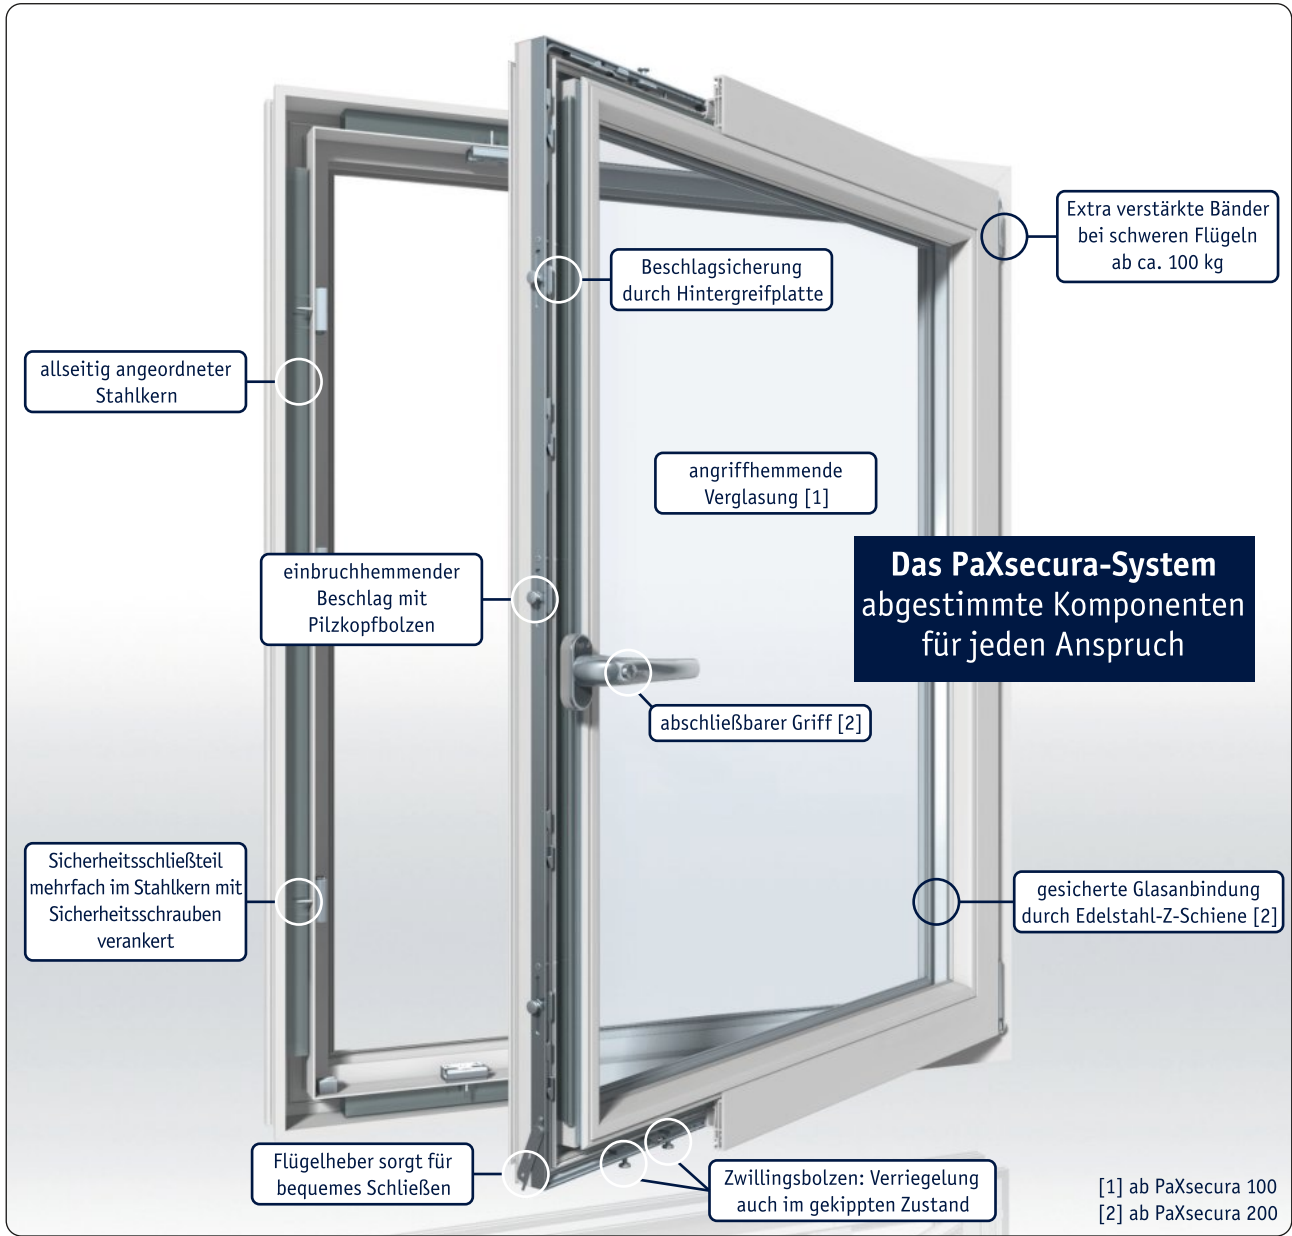

Darstellung zeigt einige Bestandteile des PaXsecura-Systems am Beispiel eines Fensters der Serie PaXabsolut.